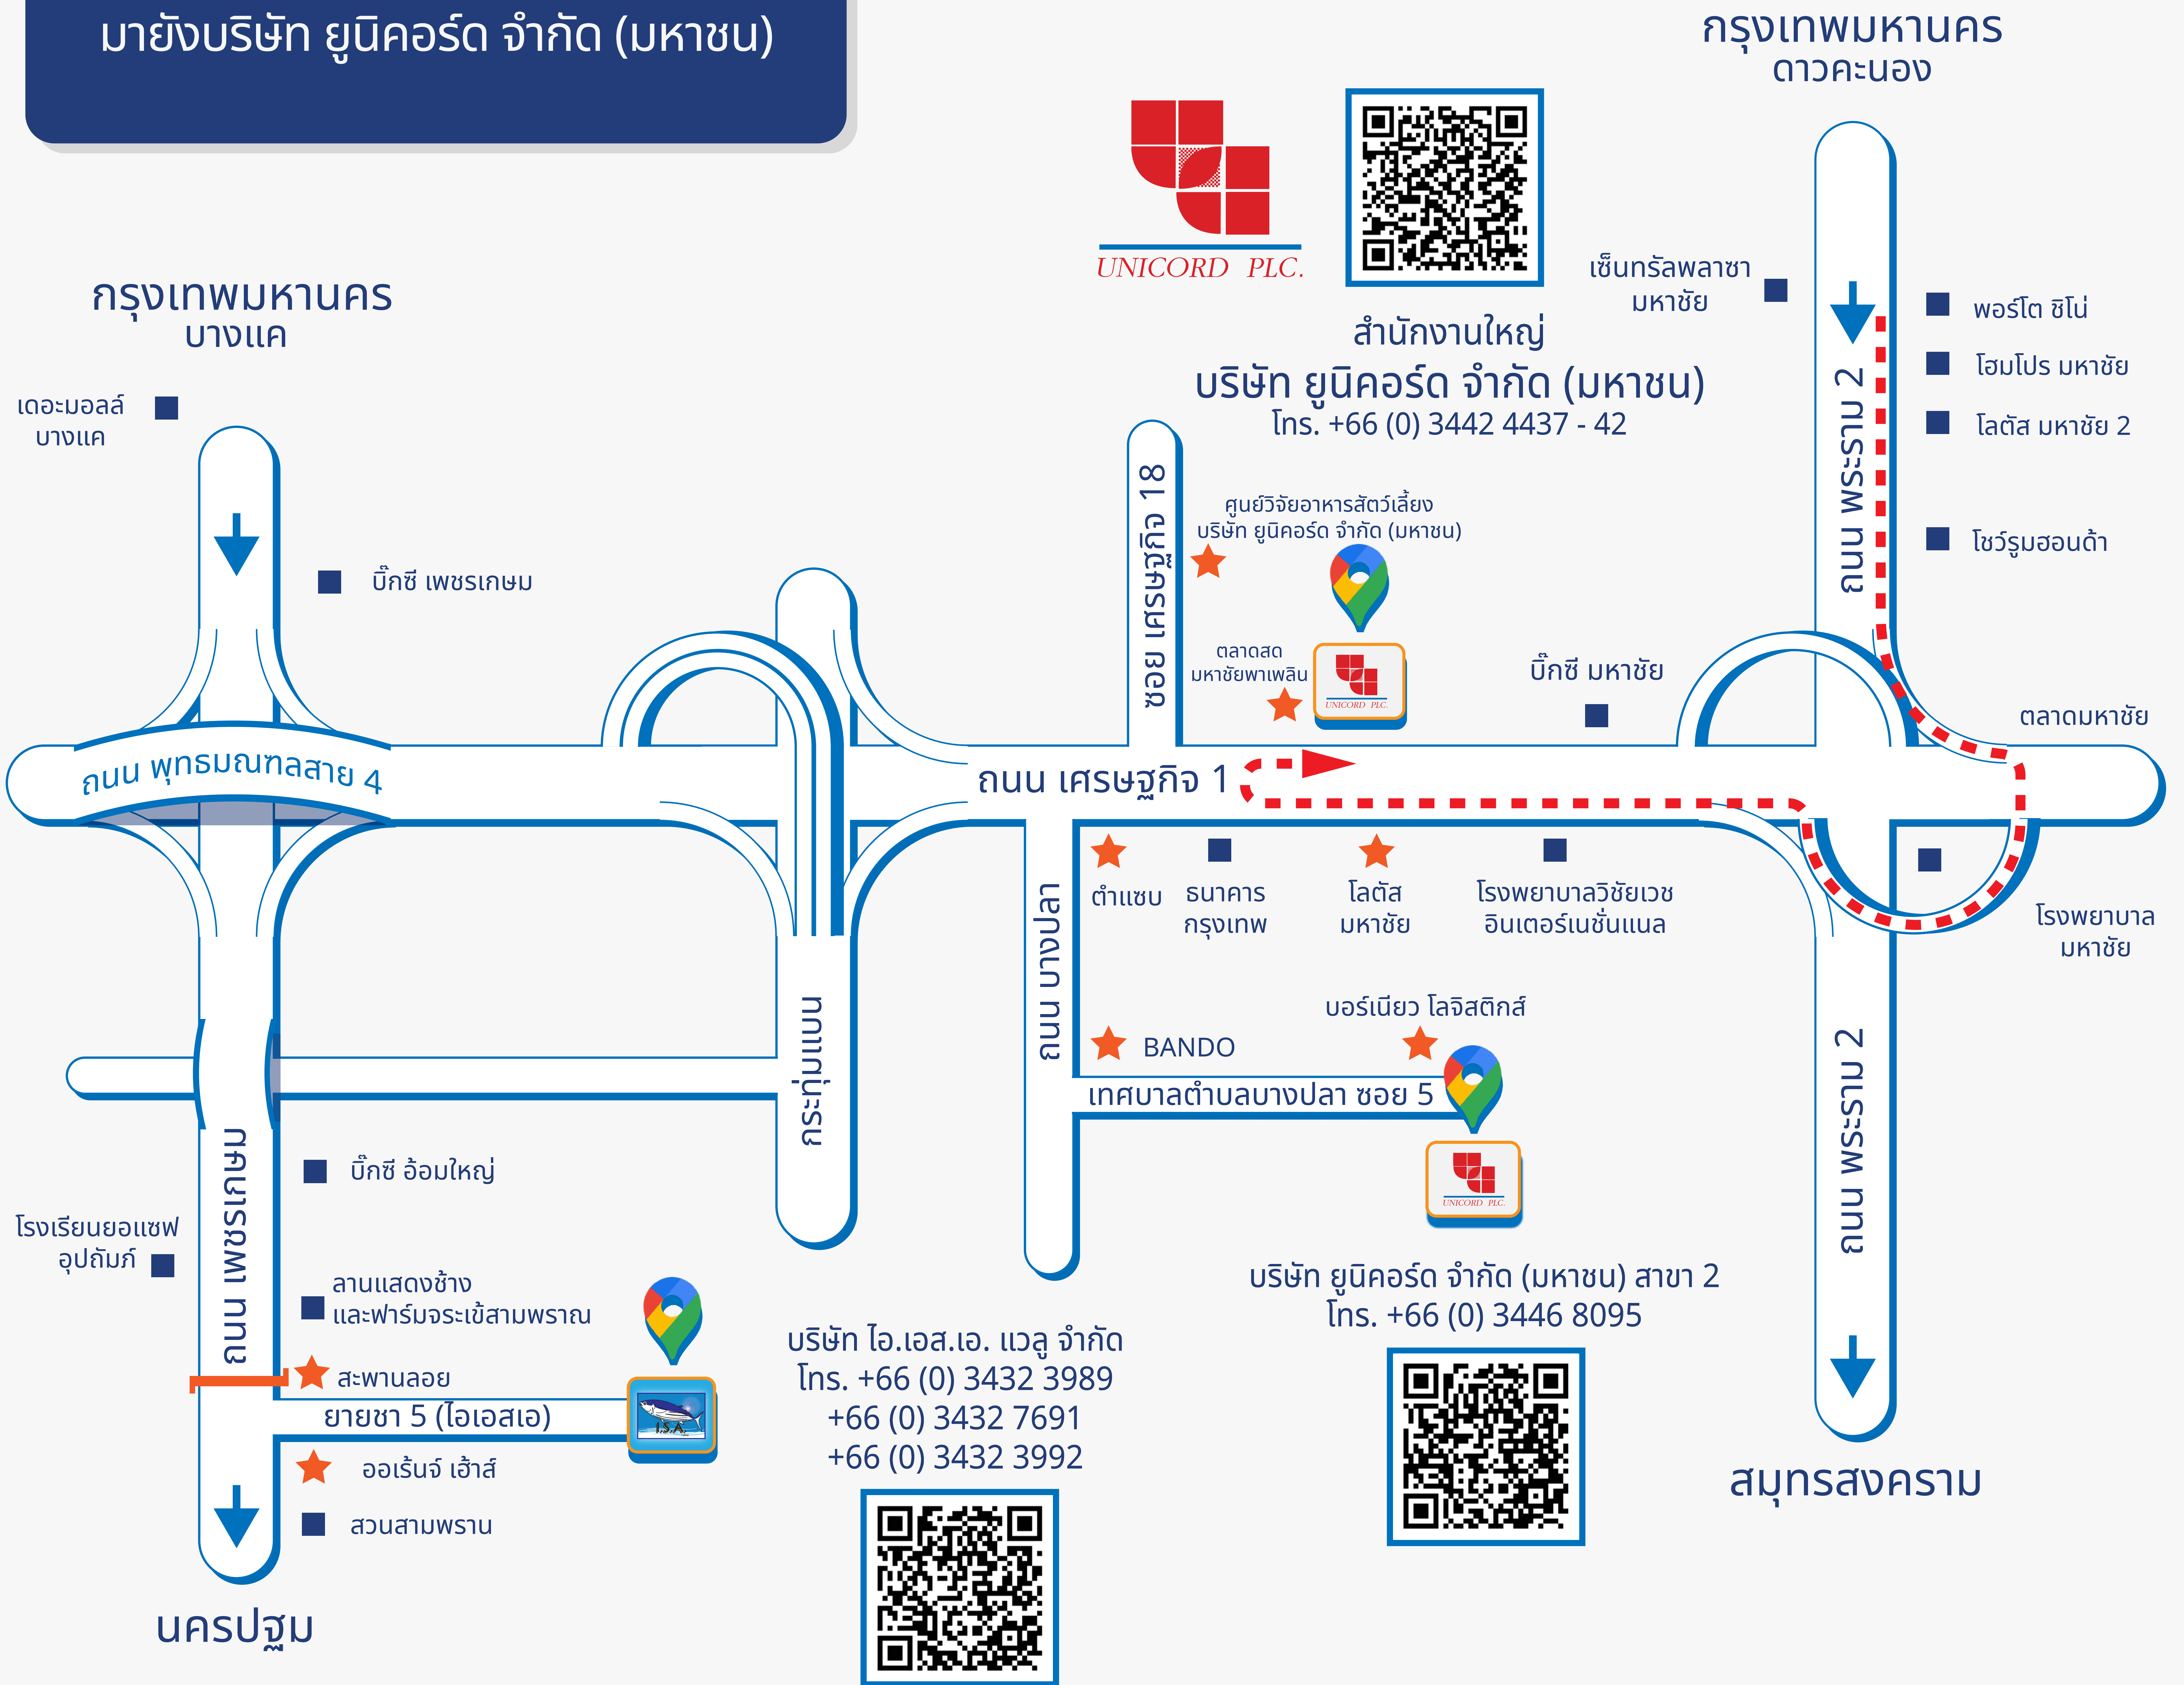

แผนที่การเดินทาง

มายังบริษัท ยูนิคอร์ด จำกัด (มหาชน)

จุดสังเกต

สถานที่ใกล้เคียง

สแกนคิวอาร์โค้ด เพื่อเปิด Google Map

SeaValue Plc.

39/3 Moo 8, Setthakij 1 Road, Thasai,
Muang, Samutsakhon 74000 Thailand